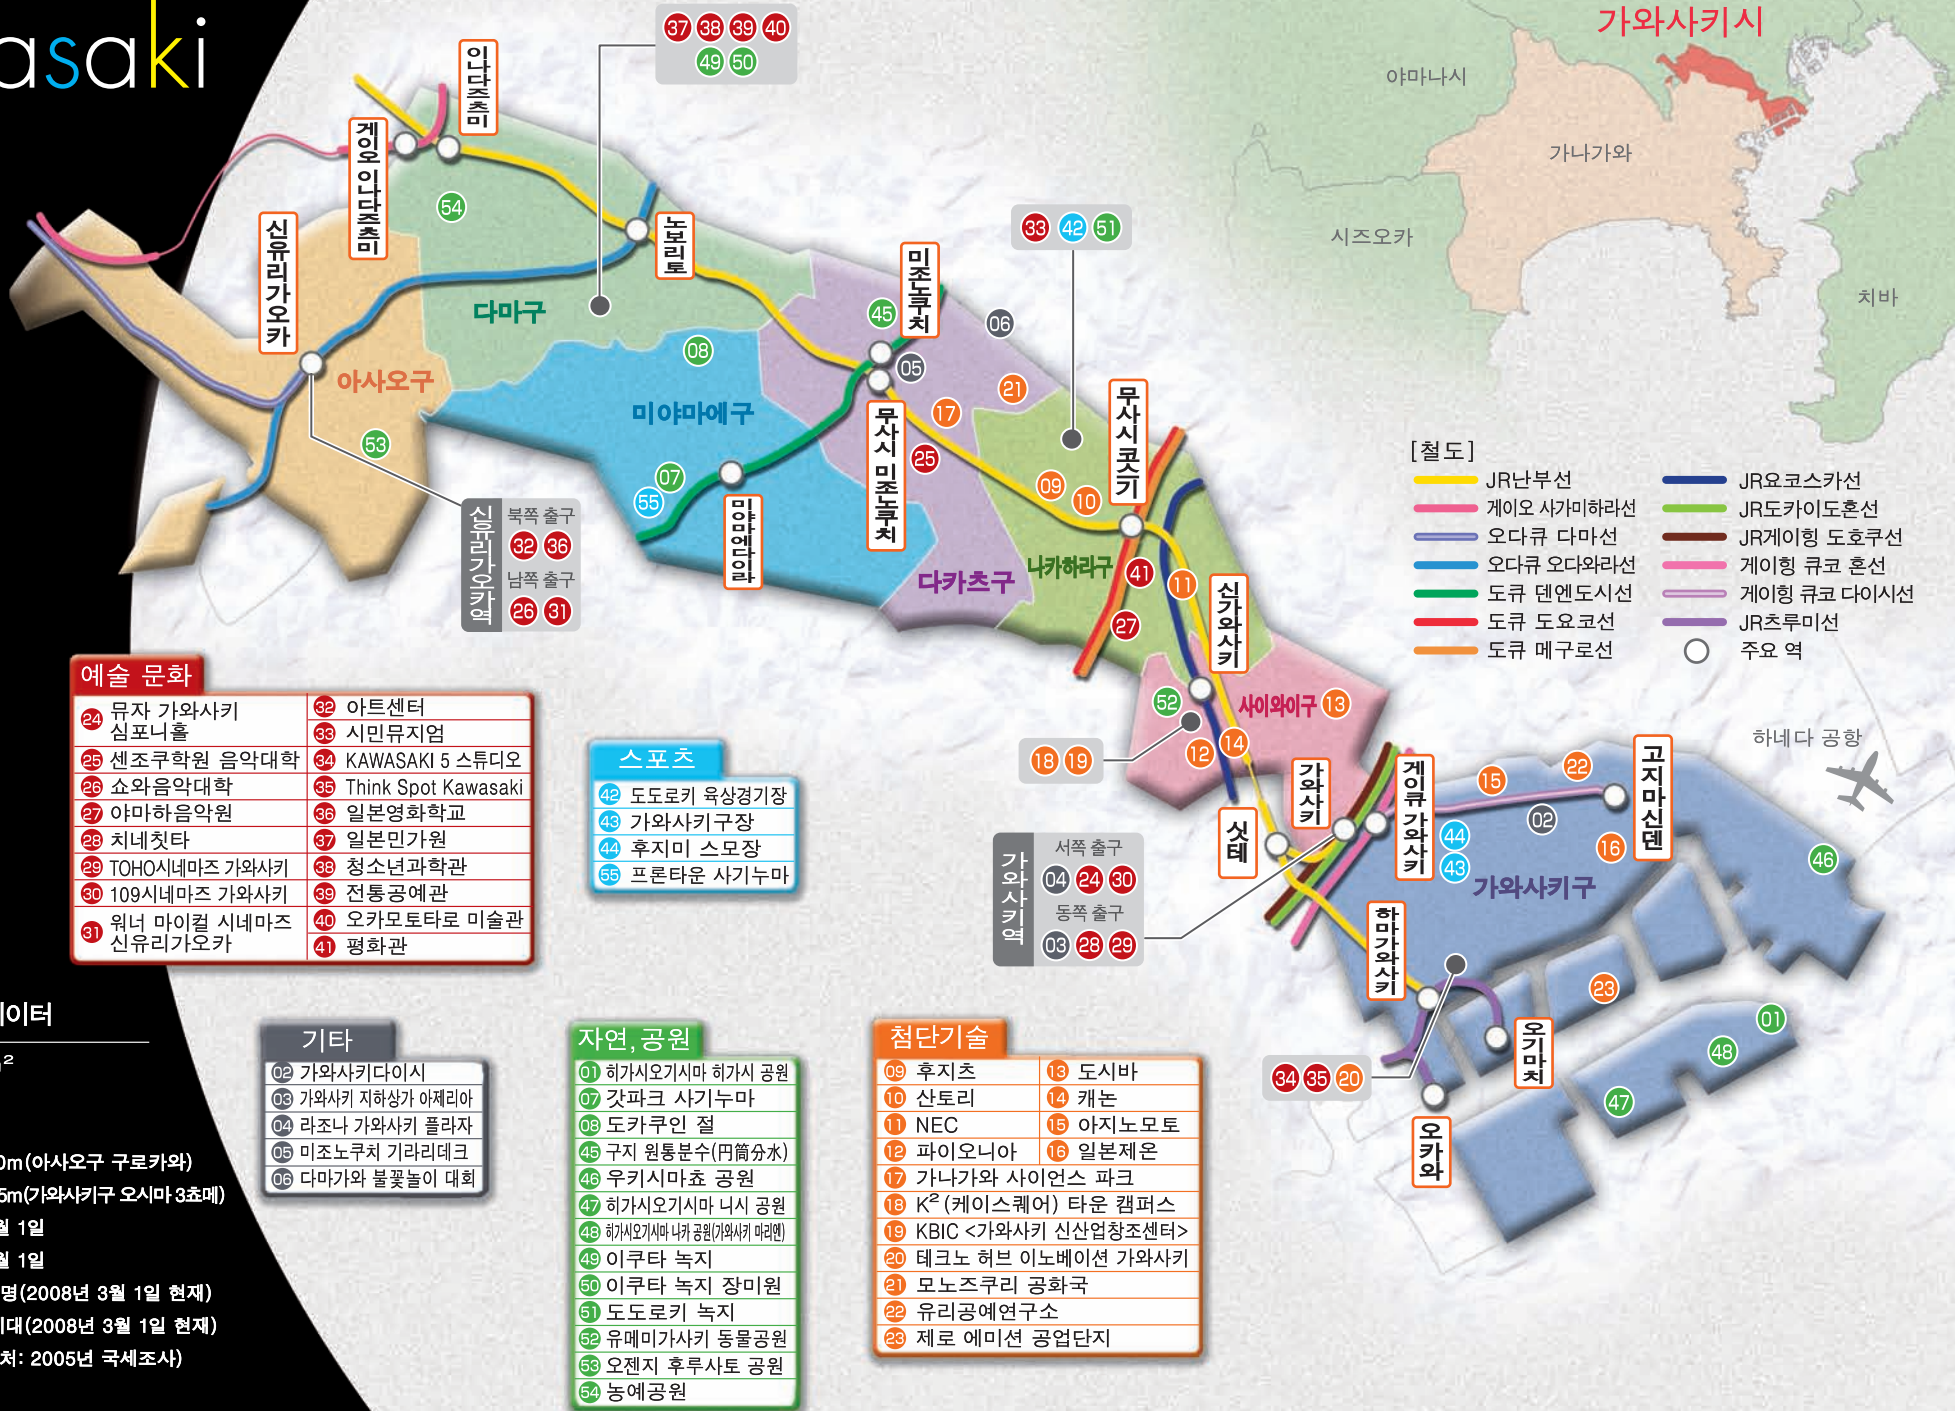

# Kawasaki Map

### 예술 문화

24	뮤자 가와사키 심포니홀	32	아트센터
25	센조쿠학원 음악대학	33	시민뮤지엄
26	쇼와음악대학	34	KAWASAKI 5 스튜디오
27	야마하음악원	35	Think Spot Kawasaki
28	치네চিত타	36	일본영화학교
29	TOHO시네마즈 가와사키	37	일본민가원
30	109시네마즈 가와사키	38	청소년과학관
31	워너 마이컬 시네마즈 신유리가오카	39	전통공예관
		40	오카모토타로 미술관
		41	평화관

### 가와사키시의 기본 데이터

시 의 면 적 : 144.35km<sup>2</sup>  
 동 서 의 거 리 : 31.46Km  
 남 북 의 거 리 : 19.22Km  
 가 장 높 은 곳 : 해발 148.0m(아사오구 구로카와)  
 가 장 낮 은 곳 : 해발 -0.635m(가와사키구 오시마 3초메)  
 시 제 시 행 : 1924년 7월 1일  
 정 령 지 정 도시 : 1972년 4월 1일  
 인 구 : 1,374,441명(2008년 3월 1일 현재)  
 세 대 수 : 628,516세대(2008년 3월 1일 현재)  
 평 균 수 명 : 40.3세(출처: 2005년 국제조사)

### 기타

02	가와사키다이스
03	가와사키 지하상가 아제리아
04	라조나 가와사키 플라자
05	미조노쿠치 기라리데크
06	다마가와 불꽃놀이 대회